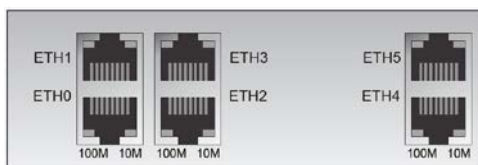

## Исполнение портов Ethernet для серверов Метроном-300/600

### Метроном-300

Стандартное исполнение (2 шт 10/100 Мбит/с)

Исполнение /LNE (4 шт 10/100 Мбит/с)

Исполнение /2LNE (6 шт 10/100 Мбит/с)

Исполнение /1GE (1 шт 10/100 Мбит/с, 1 шт 10/100/1000 Мбит/с)

Исполнение /3GE (1 шт 10/100 Мбит/с, 3 шт 10/100/1000 Мбит/с)

Исполнение с оптическими выходами /LFO (2 шт 10/100 Мбит/с, электр., 2 шт 100-base FX, оптич., разъем SC)

## Метроном-600

Стандартное исполнение (4 шт 10/100 Мбит/с)

Исполнение с оптическими выходами /LFO (2 шт 10/100 Мбит/с, электр., 2 шт 100-base FX, оптич., разъем SC)

Исполнение /3GE (1 шт 10/100 Мбит/с, 3 шт 10/100/1000 Мбит/с)