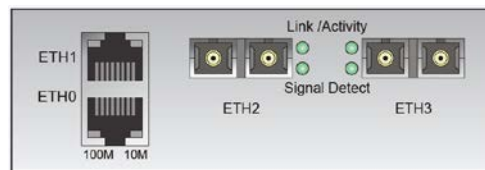

### Метроном-300

Стандартное исполнение (2 шт 10/100 Мбит/с)

Исполнение /LNE (4 шт 10/100 Мбит/с)

Исполнение /2LNE (6 шт 10/100 Мбит/с)

Исполнение /1GE (1 шт 10/100 Мбит/с, 1 шт 10/100/1000 Мбит/с)

Исполнение /3GE (1 шт 10/100 Мбит/с, 3 шт 10/100/1000 Мбит/с)

Исполнение с оптическими выходами /LFO (2 шт 10/100 Мбит/с, электр., 2 шт 100-base FX, оптич., разъем SC)

## Метроном-600

Стандартное исполнение (4 шт 10/100 Мбит/с)

Исполнение с оптическими выходами /LFO (2 шт 10/100 Мбит/с, электр., 2 шт 100-base FX, оптич., разъем SC)

Исполнение /3GE (1 шт 10/100 Мбит/с, 3 шт 10/100/1000 Мбит/с)