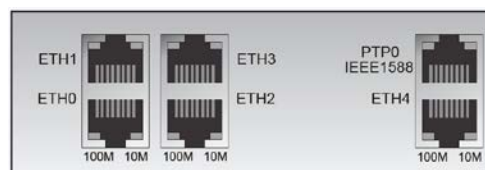

Метроном-600 с функцией PTP

Исполнение /PTPv2 (5 шт 10/100 Мбит/с, 1 шт PTPv2)