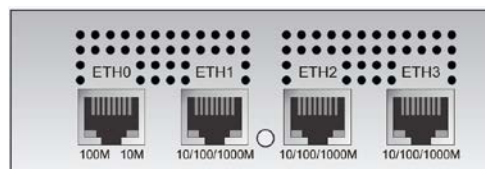

### Метроном-300

Стандартное исполнение (2 шт 10/100 Мбит/с)

Исполнение /LNE (4 шт 10/100 Мбит/с)

Исполнение /2LNE (6 шт 10/100 Мбит/с)

Исполнение /1GE (1 шт 10/100 Мбит/с, 1 шт 10/100/1000 Мбит/с)

Исполнение /3GE (1 шт 10/100 Мбит/с, 3 шт 10/100/1000 Мбит/с)

Исполнение с оптическими выходами /LFO (2 шт 10/100 Мбит/с, электр., 2 шт 100-base FX, оптич., разъем SC)

## Метроном-600

Стандартное исполнение (4 шт 10/100 Мбит/с)

Исполнение с оптическими выходами /LFO (2 шт 10/100 Мбит/с, электр., 2 шт 100-base FX, оптич., разъем SC)

Исполнение /3GE (1 шт 10/100 Мбит/с, 3 шт 10/100/1000 Мбит/с)