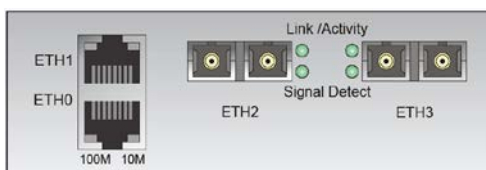

### Метроном-300

Стандартное исполнение (2 шт 10/100 Мбит/с)

Исполнение /LNE (4 шт 10/100 Мбит/с)

Исполнение /2LNE (6 шт 10/100 Мбит/с)

Исполнение /1GE (1 шт 10/100 Мбит/с, 1 шт 10/100/1000 Мбит/с)

Исполнение /3GE (1 шт 10/100 Мбит/с, 3 шт 10/100/1000 Мбит/с)

Исполнение с оптическими выходами /LFO (2 шт 10/100 Мбит/с, электр., 2 шт 100-base FX, оптич., разъем SC)

## Метроном-600

Стандартное исполнение (4 шт 10/100 Мбит/с)

Исполнение с оптическими выходами /LFO (2 шт 10/100 Мбит/с, электр., 2 шт 100-base FX, оптич., разъем SC)

Исполнение /3GE (1 шт 10/100 Мбит/с, 3 шт 10/100/1000 Мбит/с)