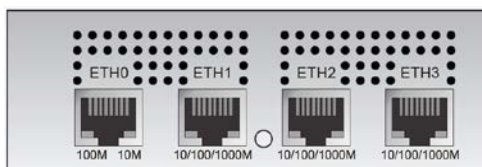

### Метроном-300

Стандартное исполнение (2 шт 10/100 Мбит/с)

Исполнение /LNE (4 шт 10/100 Мбит/с)

Исполнение /2LNE (6 шт 10/100 Мбит/с)

Исполнение /1GE (1 шт 10/100 Мбит/с, 1 шт 10/100/1000 Мбит/с)

Исполнение /3GE (1 шт 10/100 Мбит/с, 3 шт 10/100/1000 Мбит/с)

Исполнение с оптическими выходами /LFO (2 шт 10/100 Мбит/с, электр., 2 шт 100-base FX, оптич., разъем SC)

## Метроном-600

Стандартное исполнение (4 шт 10/100 Мбит/с)

Исполнение с оптическими выходами /LFO (2 шт 10/100 Мбит/с, электр., 2 шт 100-base FX, оптич., разъем SC)

Исполнение /3GE (1 шт 10/100 Мбит/с, 3 шт 10/100/1000 Мбит/с)