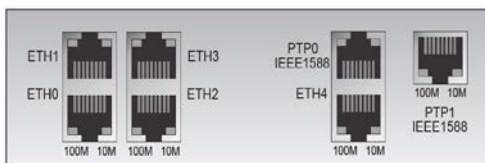

Исполнение /2PTPv2 (5 шт 10/100 Мбит/с, 2 шт PTPv2)