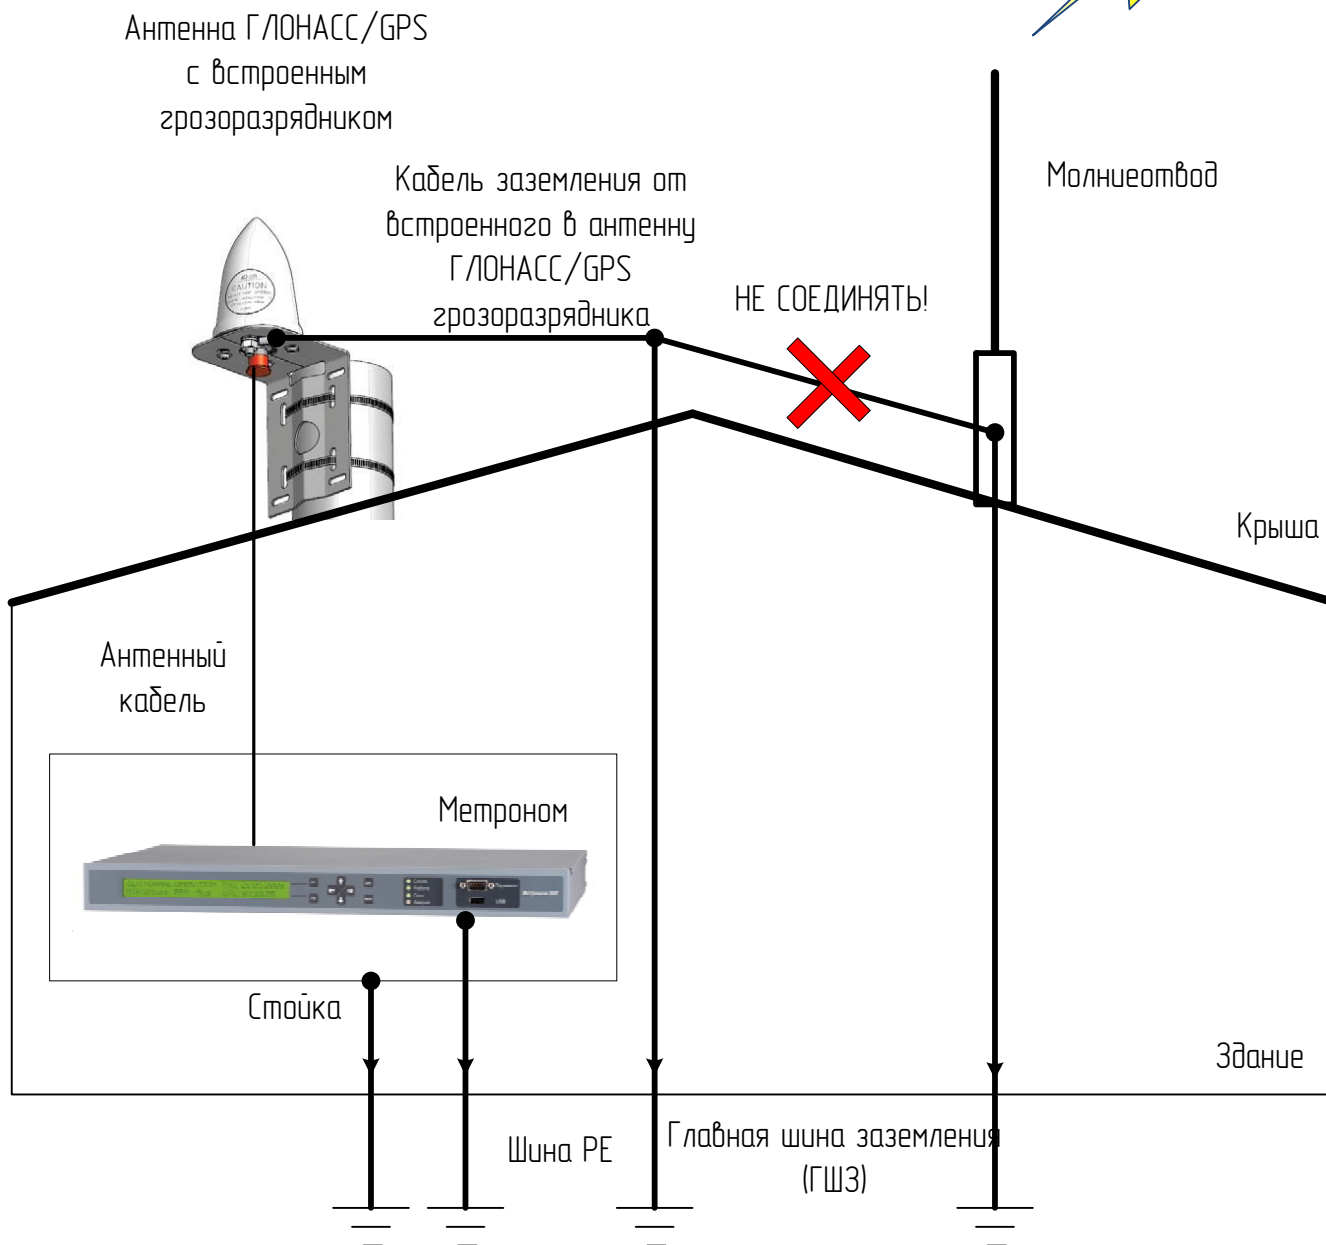

ПАМЯТКА

по заземлению антенны ГЛОНАСС/GPS и применению антенных кабелей с оборудованием Метроном

Антенный кабель для антенны ГЛОНАСС/GPS длиной:

- до 50м. должен быть РК50-3-35 или РК50-7-311.
- свыше 50м. и до 150м. должен быть РК50-7-311.